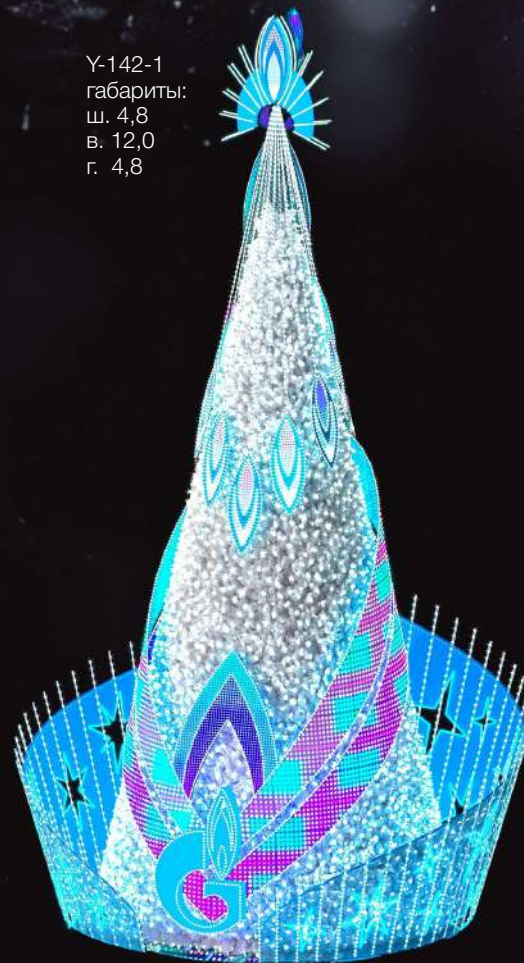

Y-138-1
габариты:
ш. 4,5
в. 11,5
г. 4,5

Y-139-1
габариты:
ш. 6,5
в. 18,0
г. 6,5

Y-142-1
габариты:
ш. 4,8
в. 12,0
г. 4,8

Y-140-1
габариты:
ш. 4,3
в. 13,7
г. 4,6

Y-141-1
габариты:
ш. 4,3
в. 12,0
г. 4,3

Каждая светодиодная ель – это неповторимый шедевр, созданный с заботой о деталях. Их яркие огоньки, мягкое и равномерное свечение погружает нас в атмосферу сказки, пробуждая радость и воспоминания о детстве