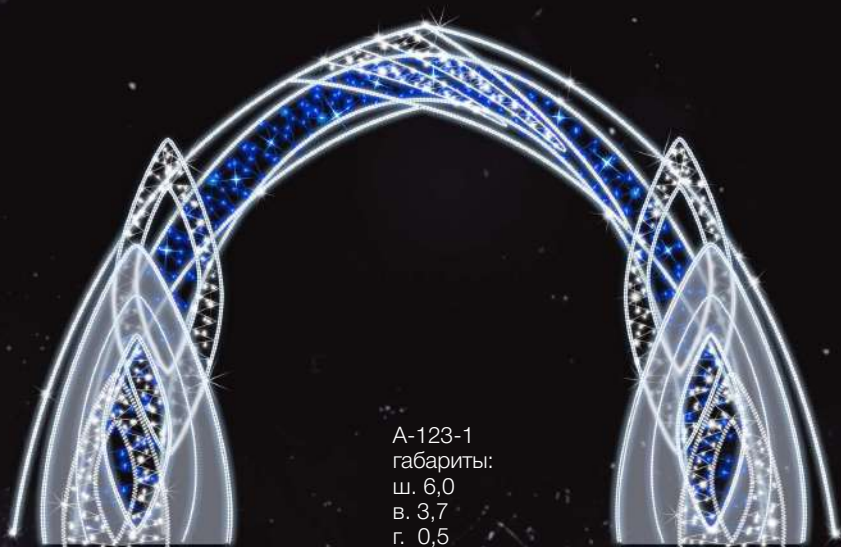

A-123-1
габариты:
ш. 6,0
в. 3,7
г. 0,5