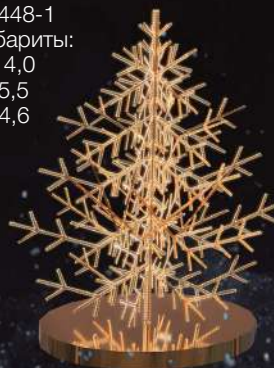

P-223-1
габариты:
ш. 5,0
в. 0,7
г. 0,02

P-224-1
габариты:
ш. 5,0
в. 0,7
г. 0,02

Ели пушистые

D-448-1
габариты:
ш. 4,0
в. 5,5
г. 4,6

D-447-1
габариты:
ш. 4,0
в. 4,55
г. 4,6

D-446-1
габариты:
ш. 3,7
в. 3,7
г. 3,7