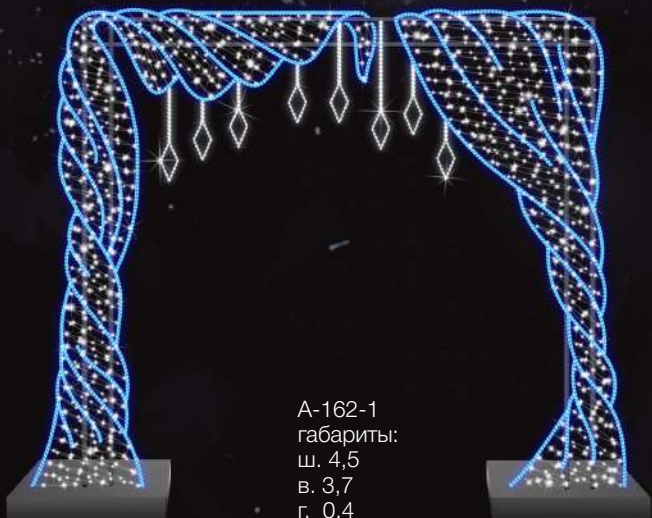

A-162-1
габариты:
ш. 4,5
в. 3,7
г. 0,4