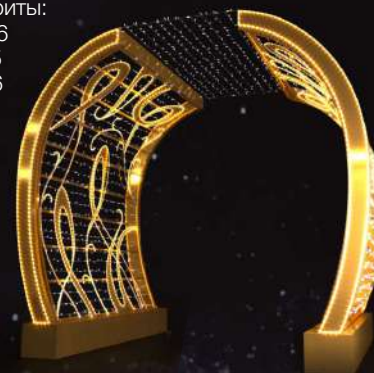

Арка

А-161-1
габариты:
ш. 3,5
в. 3,0
г. 2,5

A-165-1
габариты:
ш. 6,5
в. 4,4
г. 0,5

A-166-1
габариты:
ш. 5,5
в. 4,4
г. 5,5

A-167-1
габариты:
ш. 7,6
в. 6,0
г. 7,6

A-168-1
габариты:
ш. 5,6
в. 6,5
г. 5,6

A-163-1
габариты:
ш. 3,5
в. 3,0
г. 0,5