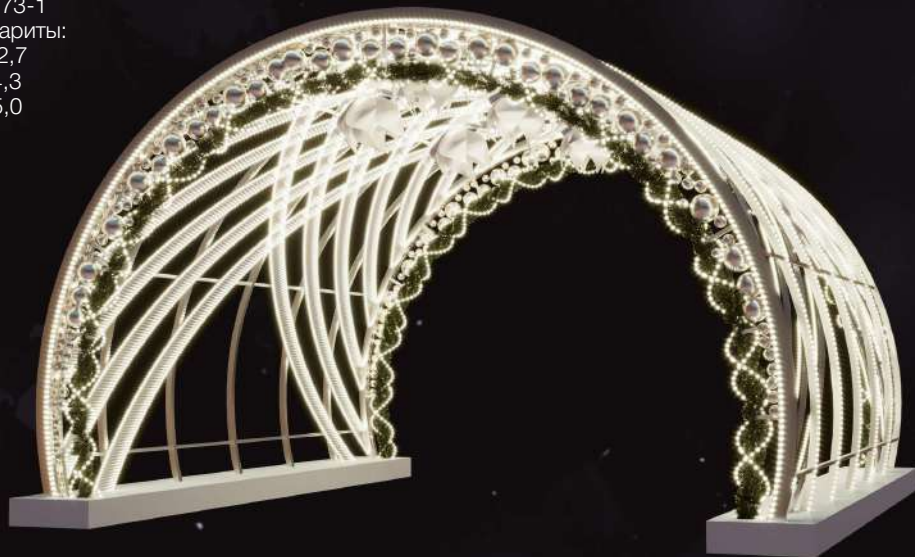

Цифры

D-437-1
габариты:
ш. 6,0
в. 3,0
г. 1,5

Коробка с бантом

D-431-1
габариты:
ш. 3,3
в. 1,6
г. 4,7

ЖЕМЧУГ

Арка

A-173-1
габариты:
ш. 2,7
в. 4,3
г. 5,0

Фонтаны