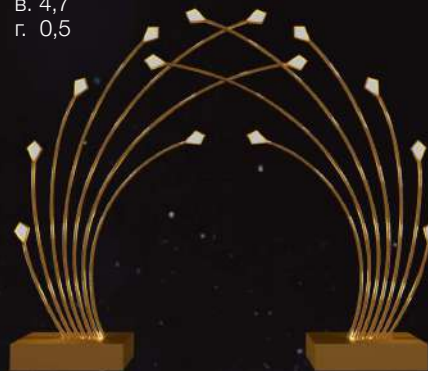

Арка

A-165-1
габариты:
ш. 5,5
в. 4,4
г. 0,5

A-162-1
габариты:
ш. 4,5
в. 3,7
г. 0,4

A-162-1
габариты:
ш. 6,8
в. 4,0
г. 6,8

A-123-1
габариты:
ш. 6,0
в. 3,7
г. 0,5

A-122-1
габариты:
ш. 5,5
в. 4,7
г. 0,5

A-121-1
габариты:
ш. 3,7
в. 3,4
г. 0,4

Светодиодные 3d-фигуры

Объемные фигуры превращают холодные улицы в удивительные сказки, где осуществляются мечты и рождаются новые надежды

3d - фигура

D-398-1
габариты:
ш. 2,5
в. 2,5
г. 1,5

3d - фигура

D-119-1
габариты:
ш. 1,5
в. 1,9
г. 1,5